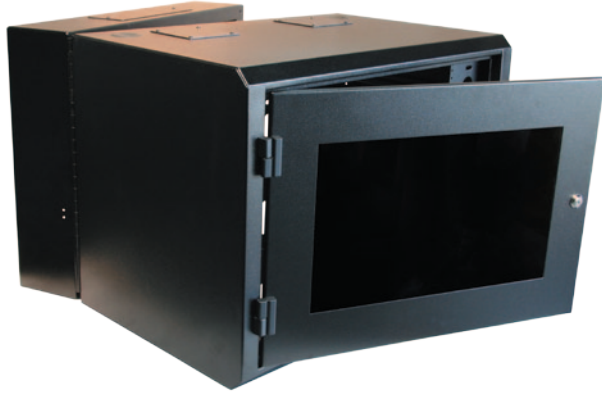

RFM Série Armoire murale

RFM-3022-WM (Armoire de montage mural avec prolongateur 6" en option)

Les armoires murales de R. F. Mote sont disponibles en plusieurs dimensions. Elles possèdent toutes des serrures, des portes avant en acrylique fumé¹ et des rails E.I.A de 19" ajustables.

¹ Classement au feu UL 94

Armoire de montage mural

Numéro d'article	Hauteur	# de U
RFM-3022-WM-20	22.25"	10U
RFM-3036-WM-20	36.00"	18U
RFM-3048-WM-20	48.00"	25U

Scanez ce code QR

pour plus d'informations

Des extensions pour permettre un espace additionnel de 6"