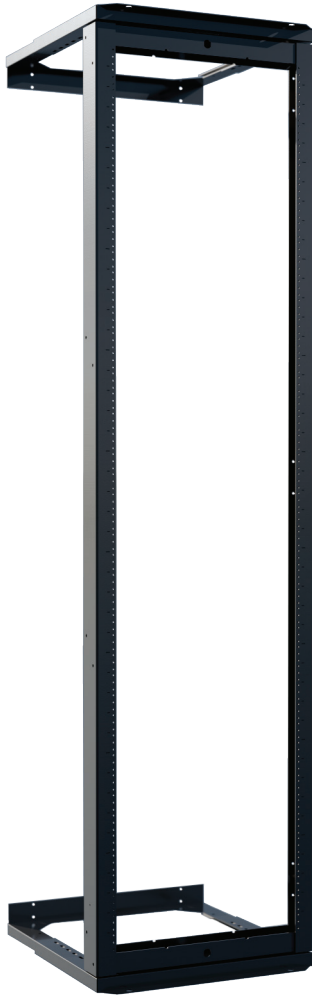

## RFM Série Armoire murale

RFM-3022-WM (Armoire de montage mural avec prolongateur 6" en option)

Les armoires murales de R. F. Mote sont disponibles en plusieurs dimensions. Elles possèdent toutes des serrures, des portes avant en acrylique fumé<sup>1</sup> et des rails E.I.A de 19" ajustables.

Rails de montage E.I.A

Numéro d'article	Va de pair avec...
RFM-3022-WM-MA	RFM-3022-WM-20
RFM-3036-WM-MA	RFM-3036-WM-20
RFM-3048-WM-MA	RFM-3048-WM-20

Armoire de montage mural

Numéro d'article	Hauteur	# de U
RFM-3022-WM-20	22.25"	10U
RFM-3036-WM-20	36.00"	18U
RFM-3048-WM-20	48.00"	25U

Tablettes – coulissante et pivots

Numéro d'article	Profondeur	Espacement
RFM-1922-RPKS	22"	3U

Gestion de câbles à la verticale

Numéro d'article	Va de pair avec...
RFM-322-VCM	RFM-3022-WM-20
RFM-336-VCM	RFM-3036-WM-20
RFM-348-VCM	RFM-3048-WM-20

### Racks à montage mural Swing Out

Les caractéristiques Swing Out permettent un accès facile à l'équipement

Numéro d'article	# de U
RFM-1944-RSO-ADJ	44U
RFM-1938-RSO-ADJ	38U

Racks à montage mural Swing Out