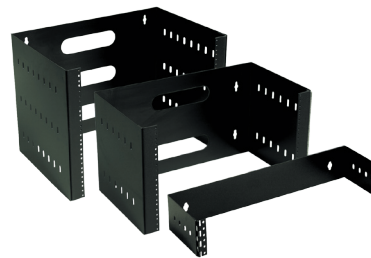

Supports de montage mural et plafond

Supports de montage mural

	Numéro d'article	# de U
Avec charnières	RFM-1902-HWMB	2U
Avec charnières	RFM-1906-HWMB	6U
Avec charnières	RFM-1909-HWMB	9U
Avec charnières	RFM-1911-HWMB-22	11U
Sans charnières	RFM-1904-WMB	4U
Sans charnières	RFM-1906-WMB	6U
Sans charnières	RFM-1909-WMB	9U
Sans charnières	RFM-1911-WMB-22	11U