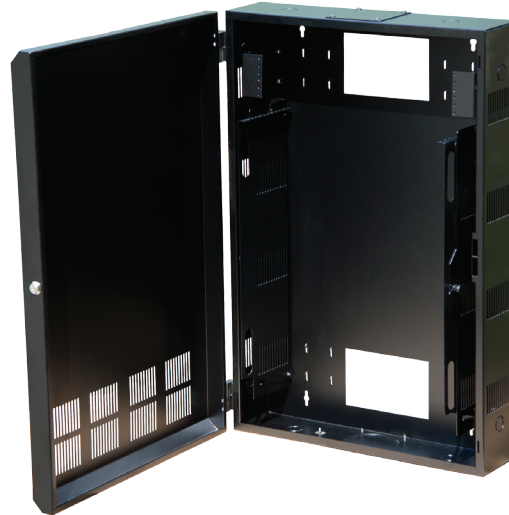

Armoire murale Profil bas

Wall Mount Cabinet, Low Profile

Numéro d'article	# de U
RFM-2436-WM-LP-4U	4U
RFM-2436-WM-LP-6U	6U

RFM-2436-WM-LP (avec support de montage 2U optionnel)

Options Communes:

- Support de montage de panneau de raccordement 2U
- Ensembles de ventilateurs d'échappement
- Kit de joints

Numéro d'article	Va de pair avec...
RFM-LP-2U-BRKT	RFM-2436-WM-LP-4U RFM-2436-WM-LP-6U