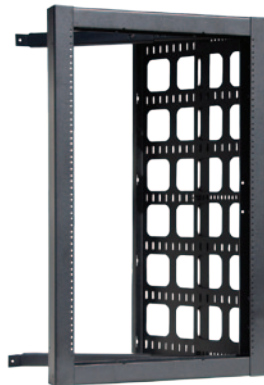

Racks à montage mural Swing Out

Numéro d'article	# de U
RFM-1918-RWS-ADJ	18U

Scanez ce code QR

pour plus d'informations