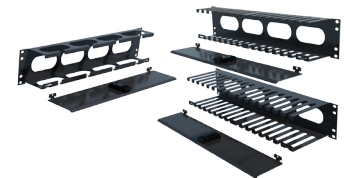

Gestionnaire de câbles horizontal

Part number	Spacing
RFM-191D-HCM	1U
RFM-192D-HCM-TD	2U
RFM-194D-HCM-TD	4U
RFM-191D-HCM-D	1U
RFM-192D-HCM-D	2U
RFM-195D-HCM-D	5U
RFM-191D-HCM-F	1U
RFM-192D-HCM-F	2U
RFM-191D-HCM-FD	1U
RFM-192D-HCM-FD	2U
RFM-194D-HCM-FD	4U
RFM-192D-HCM-FHD	2U