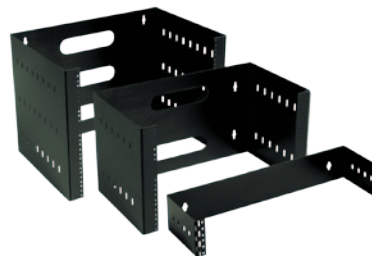

Supports de montage mural et plafond

Supports de montage mural

	Numéro d'article	# de U
Avec charnières	RFM-1902-HWMB	2U
Avec charnières	RFM-1906-HWMB	6U
Avec charnières	RFM-1909-HWMB	9U
Avec charnières	RFM-1911-HWMB-22	11U
Sans charnières	RFM-1904-WMB	4U
Sans charnières	RFM-1906-WMB	6U
Sans charnières	RFM-1909-WMB	9U
Sans charnières	RFM-1911-WMB-22	11U

Scanez ce code QR

pour plus d'informations

Supports de montage mural et plafond

Numéro d'article	# de U
RFM-CMPB-4U-12	4U
RFM-CMPB-4U-7	4U
RFM-CMPB-2U-4	2U

Scanez ce code QR

pour plus d'informations