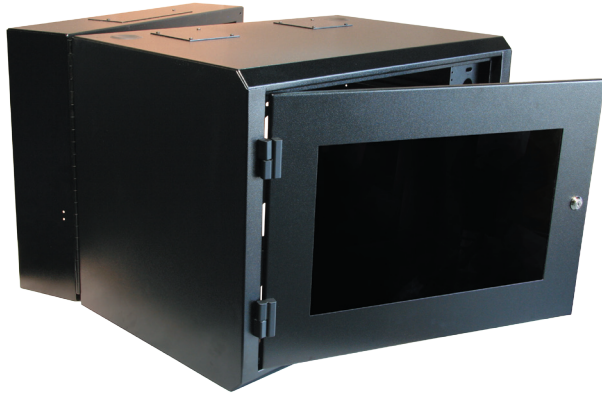

## RFM Série Armoire murale

RFM-3022-WM (Armoire de montage mural avec prolongateur 6" en option)

Les armoires murales de R. F. Mote sont disponibles en plusieurs dimensions. Elles possèdent toutes des serrures, des portes avant en acrylique fumé<sup>1</sup> et des rails E.I.A de 19" ajustables.

Rails de montage E.I.A

Numéro d'article	Va de pair avec...
RFM-3022-WM-MA	RFM-3022-WM-20
RFM-3036-WM-MA	RFM-3036-WM-20
RFM-3048-WM-MA	RFM-3048-WM-20

Armoire de montage mural

Numéro d'article	Hauteur	# de U
RFM-3022-WM-20	22.25"	10U
RFM-3036-WM-20	36.00"	18U
RFM-3048-WM-20	48.00"	25U