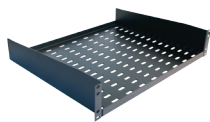

## RFM Série Armoire murale

RFM-3022-WM (Armoire de montage mural avec prolongateur 6" en option)

Les armoires murales de R. F. Mote sont disponibles en plusieurs dimensions. Elles possèdent toutes des serrures, des portes avant en acrylique fumé<sup>1</sup> et des rails E.I.A de 19" ajustables.

<sup>1</sup> Classement au feu UL 94

Des extensions pour permettre un espace additionnel de 6"

Numéro d'article	Va de pair avec...
RFM-3022-WM-6X	RFM-3022-WM-20
RFM-3036-WM-6X	RFM-3036-WM-20
RFM-3048-WM-6X	RFM-3048-WM-20

Rails de montage E.I.A

Numéro d'article	Va de pair avec...
RFM-3022-WM-MA	RFM-3022-WM-20
RFM-3036-WM-MA	RFM-3036-WM-20
RFM-3048-WM-MA	RFM-3048-WM-20

Armoire de montage mural

Numéro d'article	Hauteur	# de U
RFM-3022-WM-20	22.25"	10U
RFM-3036-WM-20	36.00"	18U
RFM-3048-WM-20	48.00"	25U